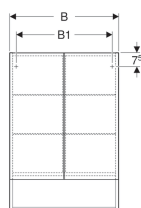

Dulap cu oglindă Geberit Selnova Square, cu două uși

Imagine exemplificativă

Caracteristici

- Suspendat
- Cu două uși
- Cu blat deschis
- Ușă cu mecanism de amortizare
- Cu patru plăci de suport din sticlă înlocuibile
- Prinderea ușii pe stânga sau pe dreapta
- Livrat asamblat

Date tehnice

Material | Structură din lemn, tristratificată, cu densitate ridicată

Lista elementelor livrate

- 4 rafturi din sticlă
- Material de fixare

Cod art.	Culoare / suprafață	B	B1	B2	B3	H	T	
501.264.00.1	Alb / Vopsit foarte lucios	58.8 cm	51.8 cm	55.6 cm	29.1 cm	85 cm	17.5 cm	Nou
501.265.00.1	Lava / Vopsit mat	58.8 cm	51.8 cm	55.6 cm	29.1 cm	85 cm	17.5 cm	Nou
501.266.00.1	Nuc american Hickory / Melamină structură lemnoasă	58.8 cm	51.8 cm	55.6 cm	29.1 cm	85 cm	17.5 cm	Nou
501.267.00.1	Nuc american Hickory deschis / Melamină structură lemnoasă	58.8 cm	51.8 cm	55.6 cm	29.1 cm	85 cm	17.5 cm	Nou
501.268.00.1	Alb / Vopsit foarte lucios	78.8 cm	71.8 cm	75.6 cm	39.1 cm	85 cm	17.5 cm	Nou
501.269.00.1	Lava / Vopsit mat	78.8 cm	71.8 cm	75.6 cm	39.1 cm	85 cm	17.5 cm	Nou
501.270.00.1	Nuc american Hickory / Melamină structură lemnoasă	78.8 cm	71.8 cm	75.6 cm	39.1 cm	85 cm	17.5 cm	Nou
501.271.00.1	Nuc american Hickory deschis / Melamină structură lemnoasă	78.8 cm	71.8 cm	75.6 cm	39.1 cm	85 cm	17.5 cm	Nou